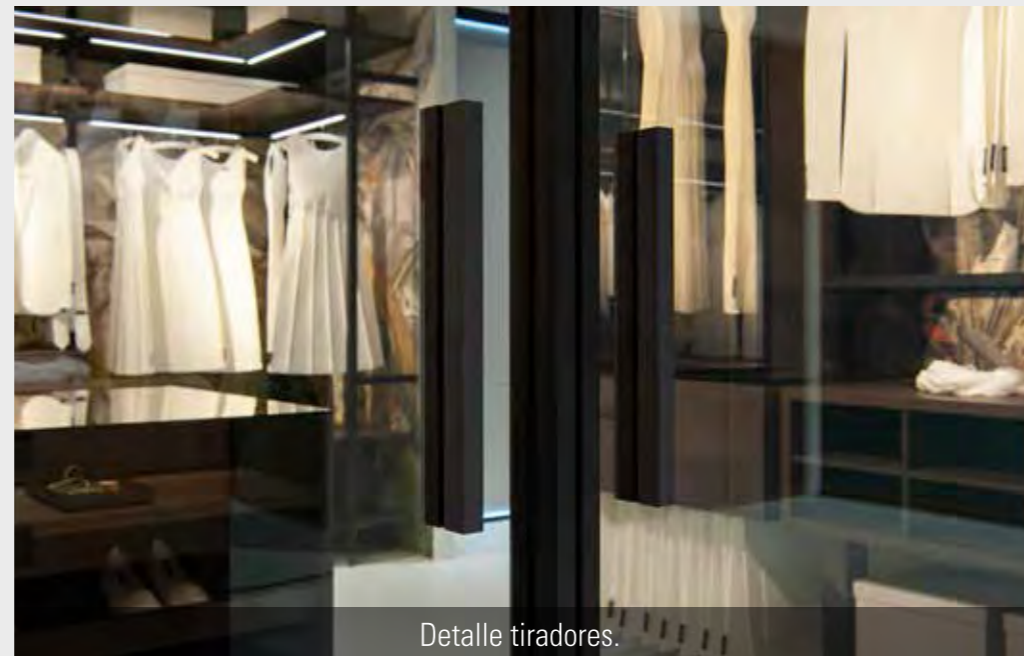

Detalle tiradores.