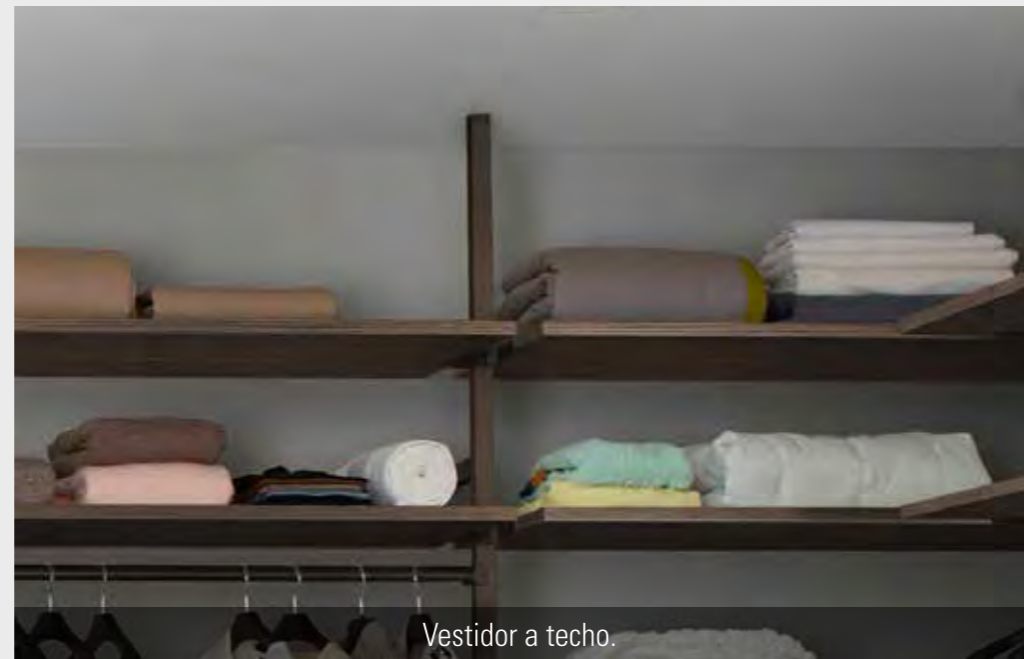

	
Video Instalación	Instrucciones Instalación

Puerta **Swing** + puerta **Bifold** para armario.

Puerta de armario **Swing**. A izquierda **Fijos Air Lumia**.

Detalle apertura puertas plegable + pivotante.

Detalle bisagra plegable.

Detalle sujeción puertas.

2 Puertas **Bifold** para división de ambientes.

SYSTEM UNO

Sistema modular vestidor - estantería

.04

Vestidor a pared con tirante.

Vestidor a pared con inglete.