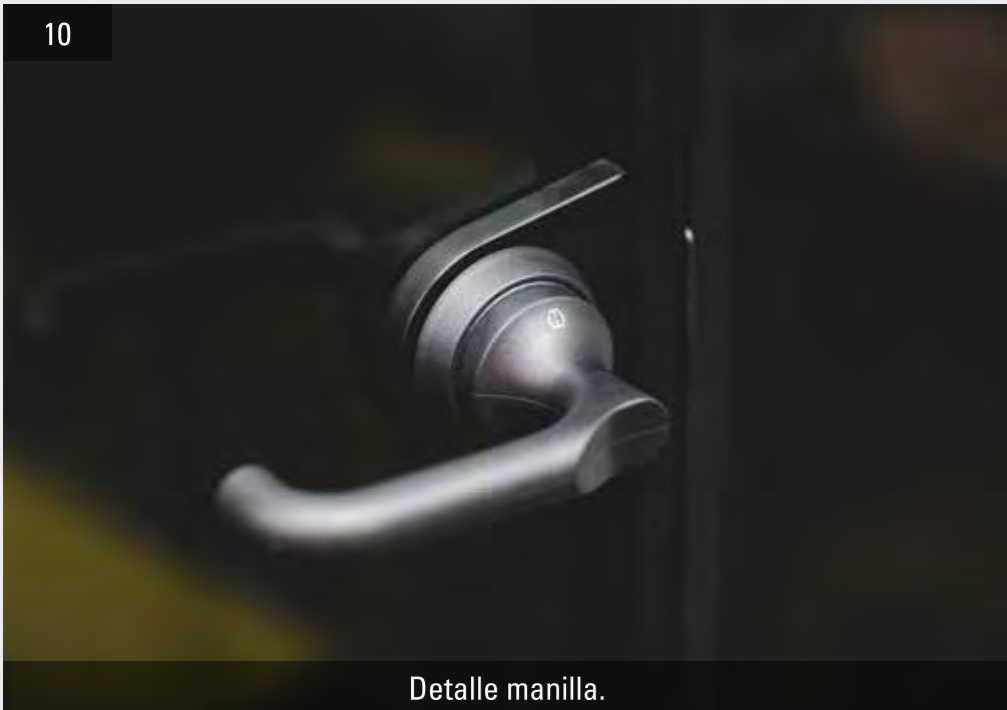

Instrucciones
Instalación

Puerta **Slim** con fijos laterales + fijo superior. A la derecha vitrina **RPS**.

Instrucciones
Instalación

Puerta **Slim** con fijo practicable. Travesaños horizontales y verticales diseño tipo industrial.

Instrucciones
Instalación

Puerta **Slim** con fijo lateral sobre muro para cerramiento de espacios.

Instrucciones
Instalación

Puerta **Slim** con fijo practicable + fijos laterales.

Instrucciones
Instalación

Detalle de fijo practicable.

Detalle manilla.

Detalle pernos pivotantes.

Puerta **Slim** todo cristal.

Instrucciones
Instalación

AIR LUMIA

Puerta corredera

.02