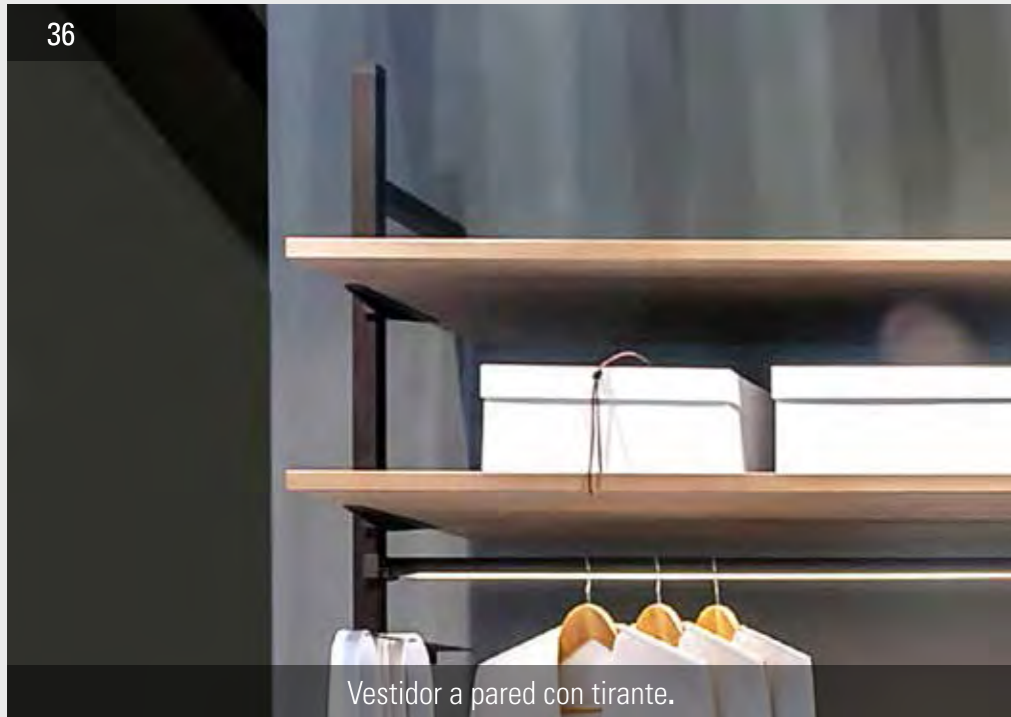

	
Video Instalación	Instrucciones Instalación

Puerta **Swing** + puerta **Bifold** para armario.

Puerta de armario **Swing**. A izquierda **Fijos Air Lumia**.

Detalle apertura puertas plegable + pivotante.

Detalle bisagra plegable.

Detalle sujeción puertas.

2 Puertas **Bifold** para división de ambientes.

SYSTEM UNO

Sistema modular vestidor - estantería

.04

Vestidor a pared con tirante.

Vestidor a pared con inglete.