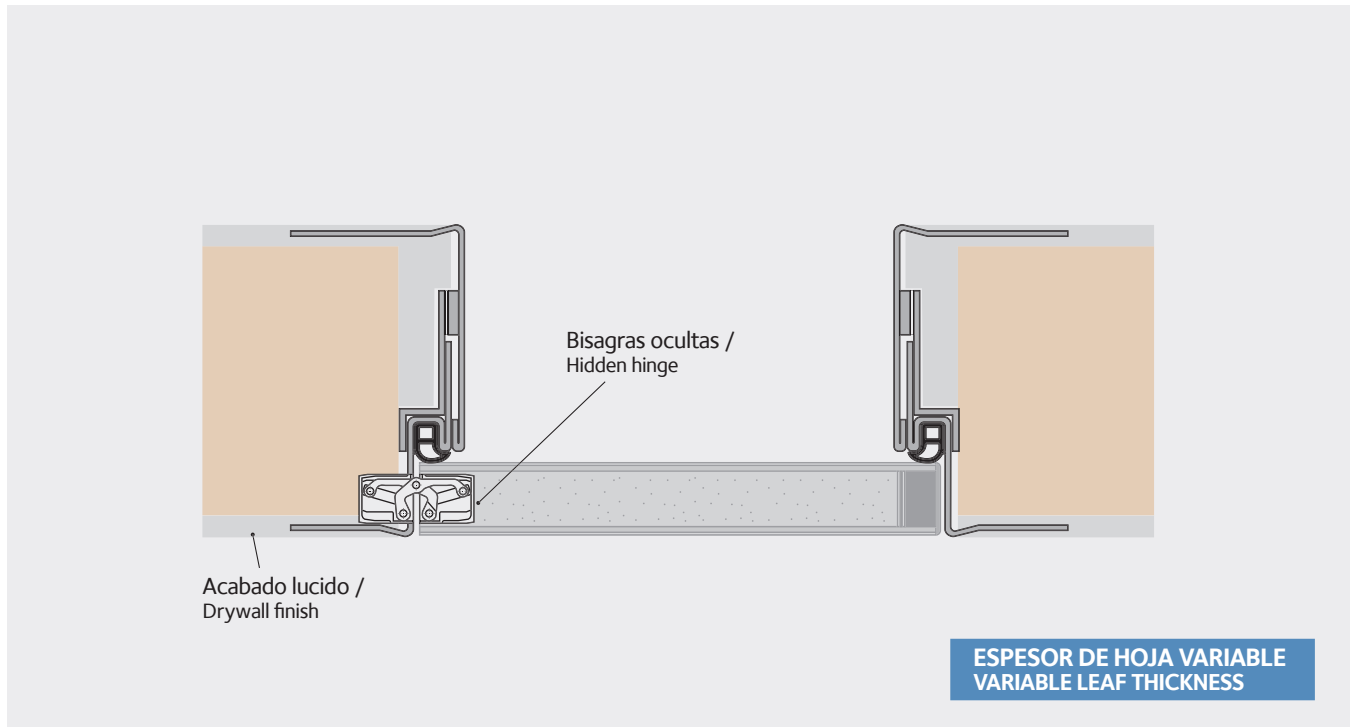

HIDDEN STEEL G

Descripción técnica / [Technical description](#)

Marcos oculto
Hidden frame

PERFIL OCULTO TIPO G / HIDDEN PROFILE TYPE G