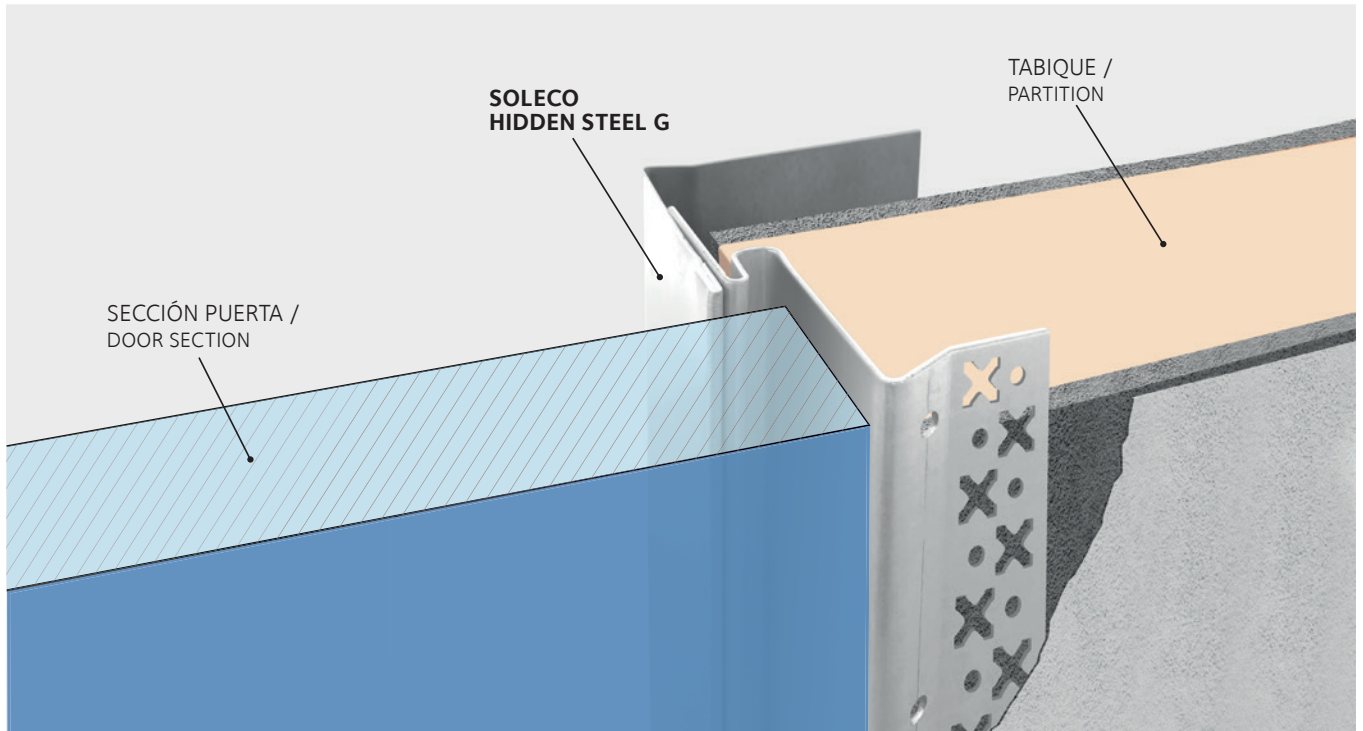

SISTEMA MARCO OCULTO HIDDEN FRAME SYSTEM

DETALLE / DETAIL

**HASTA 80 KG
UPTO 80 KG**

APERTURA / OPENING

**EMPUJANDO DERECHA
PUSHING RIGHT**

**EMPUJANDO IZQUIERDA
PUSHING LEFT**

ALTURAS / HEIGHTS

S