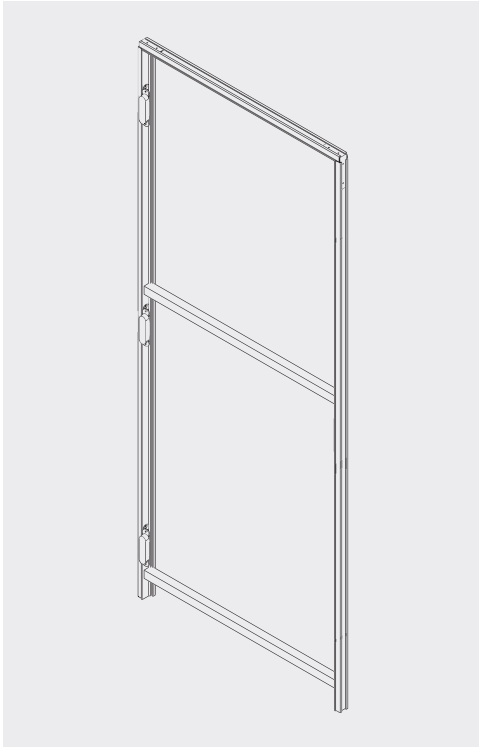

Hidden 60

ESPESOR DE HOJA DE 60 mm
60 mm LEAF THICKNESS

SISTEMA MARCO OCULTO HIDDEN FRAME SYSTEM