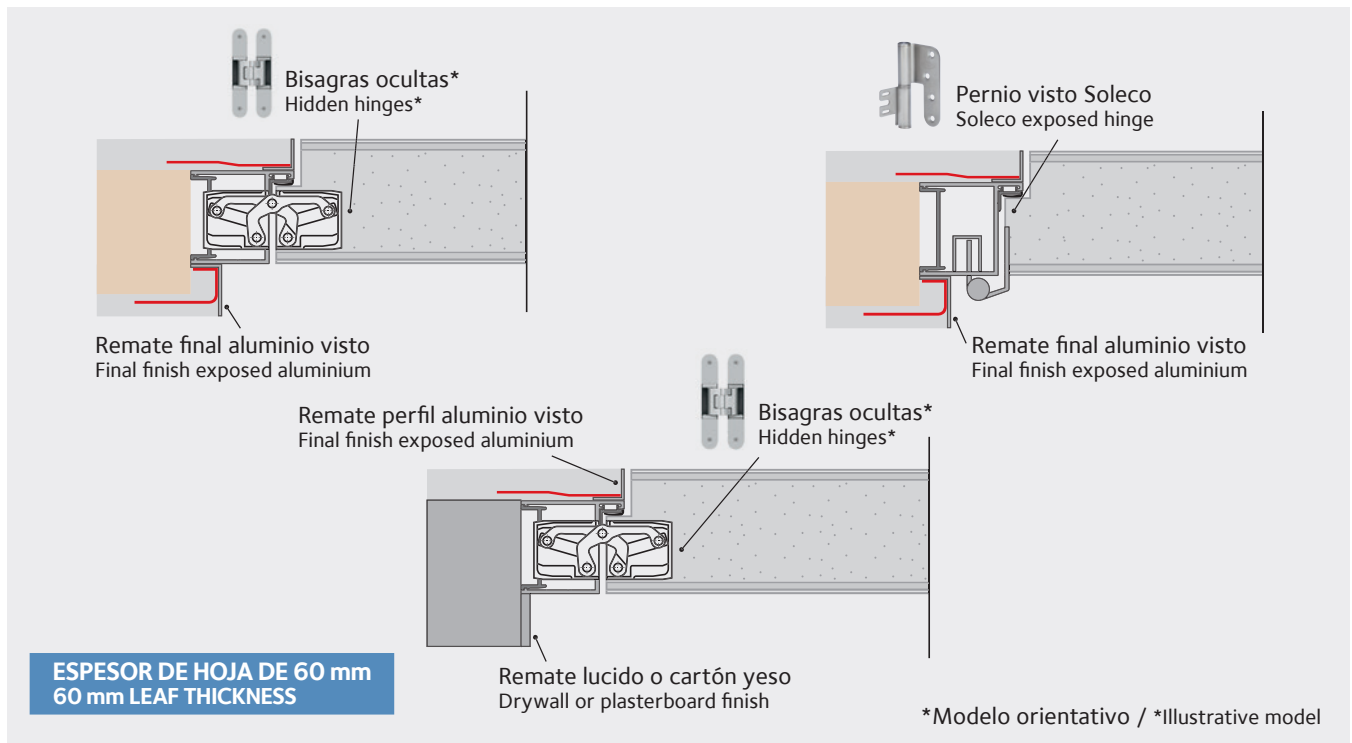

HASTA 80 KG
UPTO 80 KG

APERTURA / OPENING

EMPUJANDO DERECHA
PUSHING RIGHT

EMPUJANDO IZQUIERDA
PUSHING LEFT

ALTURAS / HEIGHTS

S

CON DINTEL SUPERIOR.
WITH UPPER PROFILE

S1

SIN DINTEL SUPERIOR.
WITHOUT UPPER PROFILE

Medidas variables.
Variable measurements.

HIDDEN 60

Descripción técnica / [Technical description](#)

Marcos oculto
Hidden frame

MARCO CON APERTURA INTERIOR / FRAME WITH INWARD OPENING

SISTEMA MARCO OCULTO HIDDEN FRAME SYSTEM

DETALLE / DETAIL

**HASTA 80 KG
UPTO 80 KG**

APERTURA / OPENING

**EMPUJANDO DERECHA
PUSHING RIGHT**

**EMPUJANDO IZQUIERDA
PUSHING LEFT**

ALTURAS / HEIGHTS

S