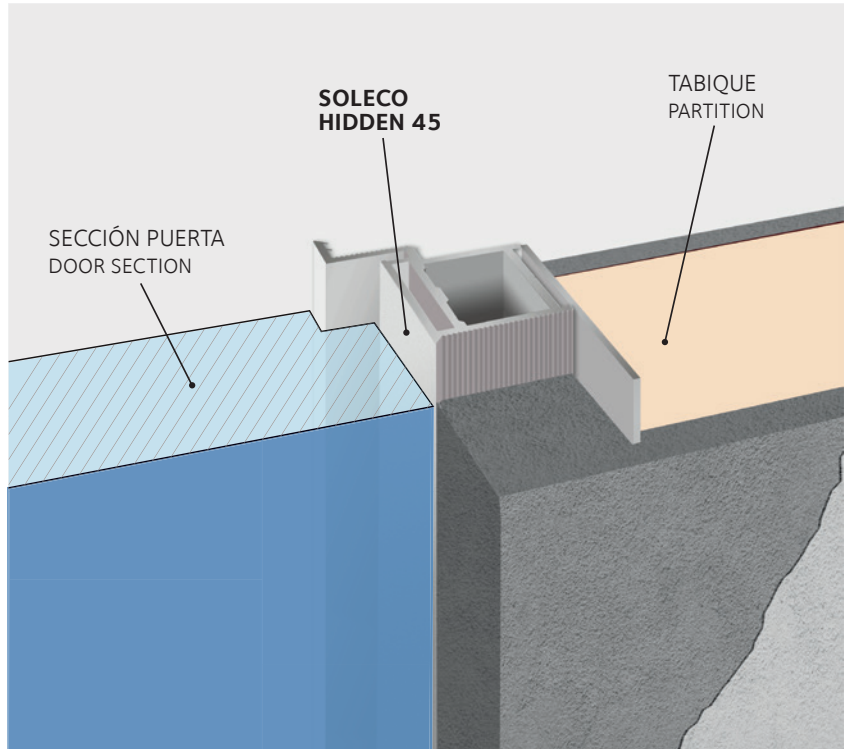

INSTALACIÓN INSTALLATION

DETALLE / DETAIL

HASTA 60 KG
UPTO 60 KG

APERTURA / OPENING

EMPUJANDO DERECHA
PUSHING RIGHT

EMPUJANDO IZQUIERDA
PUSHING LEFT

ALTURAS / HEIGHTS

S

CON DINTEL SUPERIOR
WITH UPPER PROFILE

S1

SIN DINTEL SUPERIOR
WITHOUT UPPER PROFILE

Medidas variables.
Variable measurements.