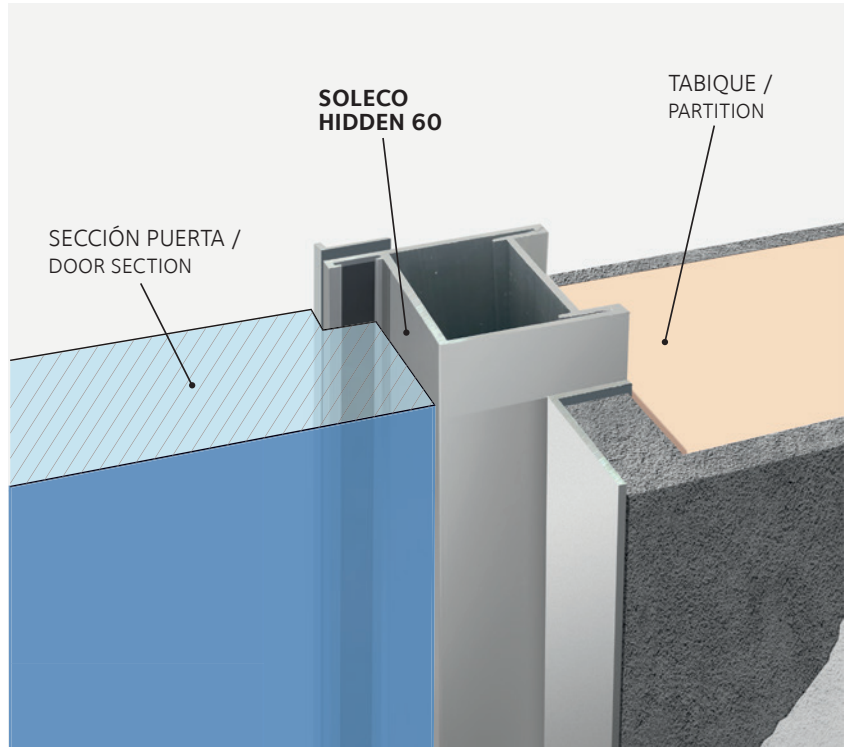

Consulte nuestras posibilidades de acabados.
Check our different finishes.

Hidden 60

ESPESOR DE HOJA DE 60 mm
60 mm LEAF THICKNESS

SISTEMA MARCO OCULTO HIDDEN FRAME SYSTEM

INSTALACIÓN INSTALLATION

DETALLE / DETAIL

HASTA 80 KG
UPTO 80 KG

APERTURA / OPENING

EMPUJANDO DERECHA
PUSHING RIGHT

EMPUJANDO IZQUIERDA
PUSHING LEFT

ALTURAS / HEIGHTS

S

CON DINTEL SUPERIOR.
WITH UPPER PROFILE

S1