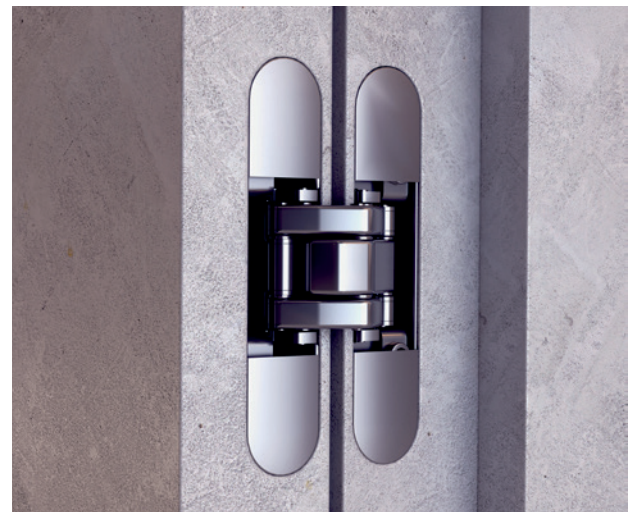

MARCO CON APERTURA INTERIOR / FRAME WITH INWARD OPENING

BISAGRA OCULTA / HIDDEN HINGE

ACABADOS MARCOS / FRAME FINISHES

Acabado en aluminio anodizado plata, lacado RAL o prepintado. Posibilidad de colores RAL. Consultar guía RAL.
Finished in silver-coloured anodized aluminium, RAL lacquered or pre-painted. Possibility of RAL colors. Check RAL guide.