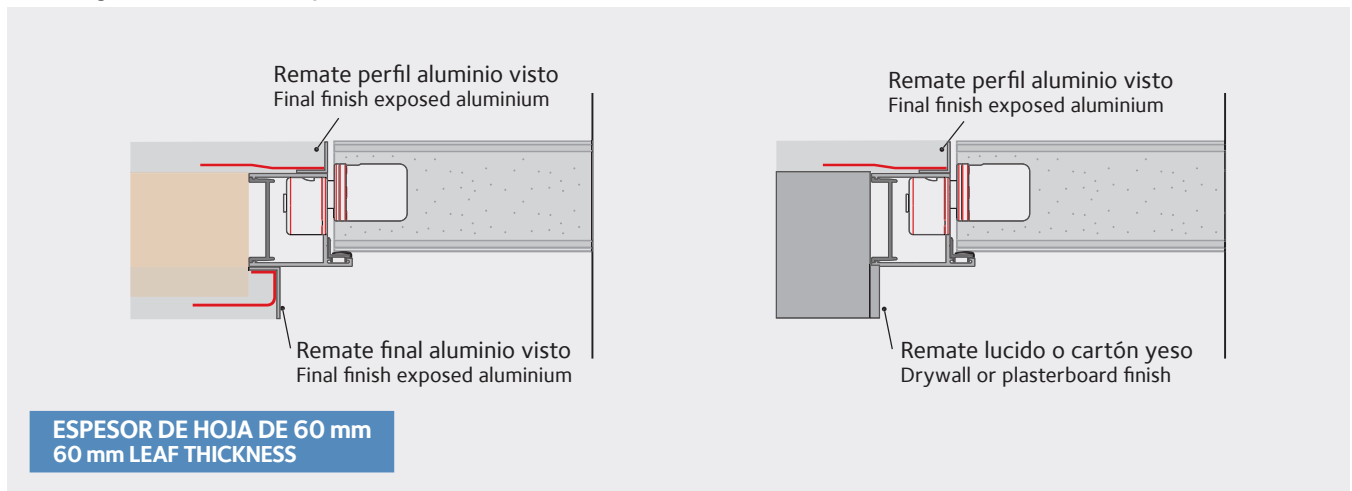

MARCO CON APERTURA EXTERIOR / FRAME WITH OUTWARD OPENING

Bisagras ocultas con desplazamiento / Hidden hinges with displacement