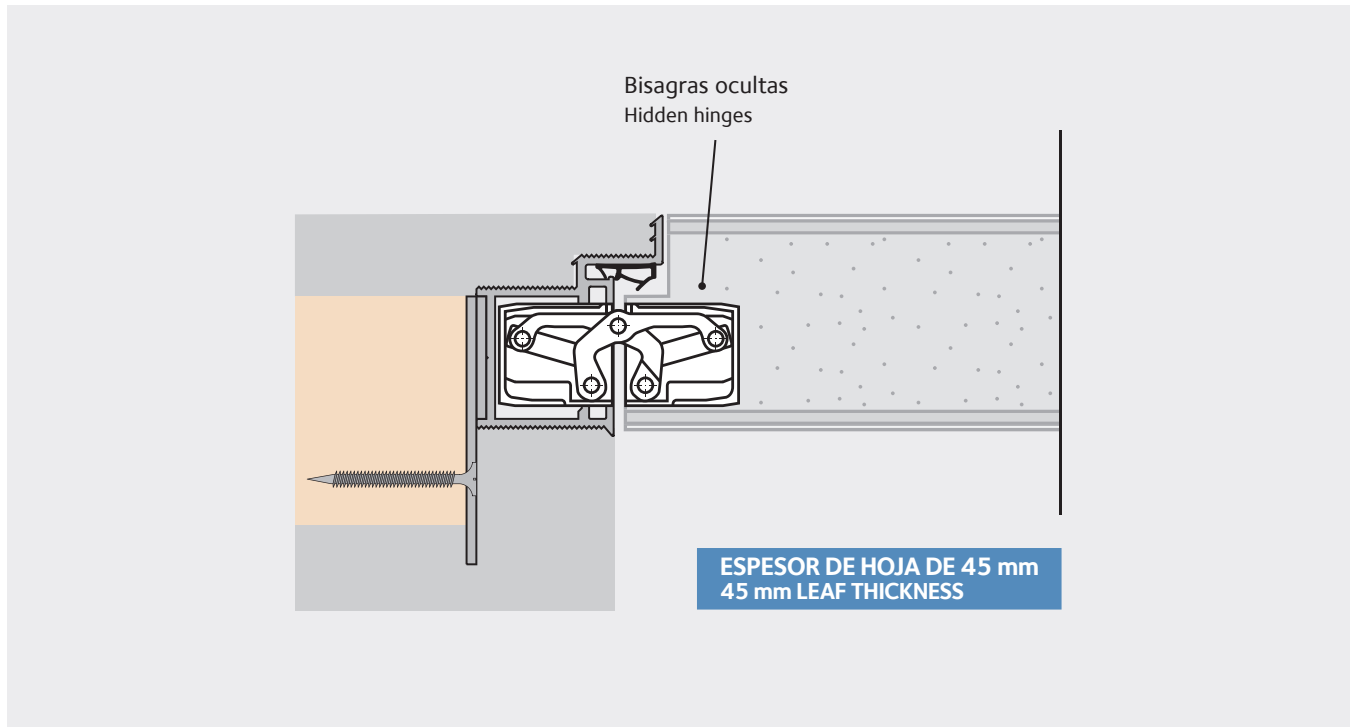

HIDDEN 45

Descripción técnica / [Technical description](#)

Marcos oculto
Hidden frame

MARCO CON APERTURA INTERIOR / FRAME WITH INWARD OPENING