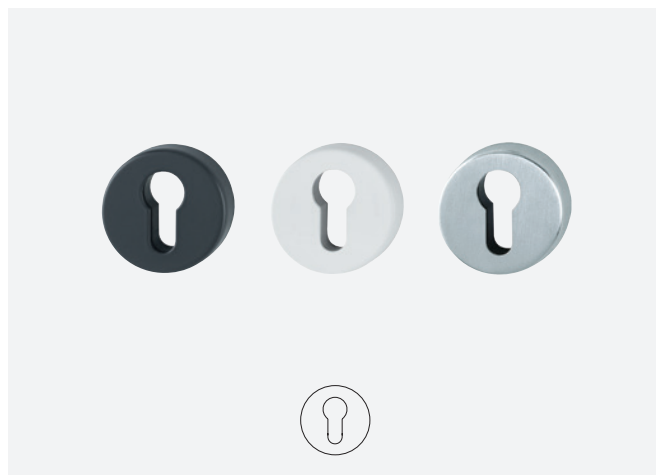

Consulte nuestras posibilidades de acabados.
Check our different finishes.

Soleco Hardware

Te recomendamos los herrajes más indicados para la instalación de marco oculto.

We recommend you the better hardware for the hidden frame installation.

Herrajes

Hardware

MANILLAS HANDLES

Manillas | Handles

Bocallave | Keyhole

Condena | Tumb turn lock

CERRADURAS
LOCKS

Cerradura magnética | Magnetic lock