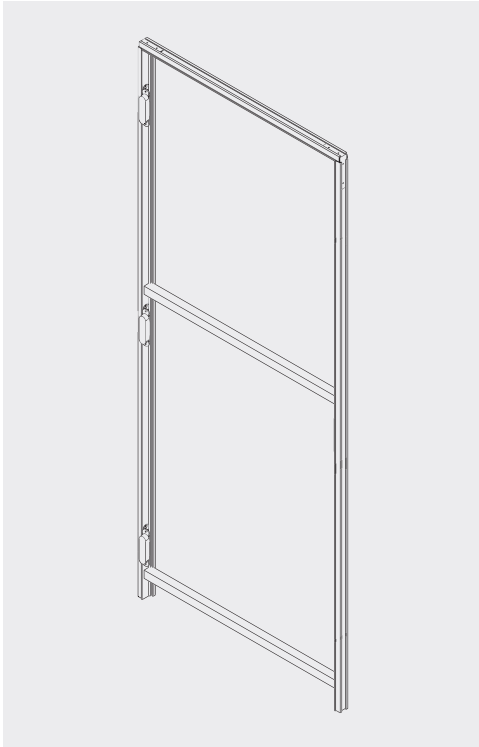

Hidden Aluminium

Soluciones para marco oculto con perfilera de aluminio.

Hidden frame solutions with aluminium profiles.

Hidden 45

ESPESOR DE HOJA DE 45 mm
45 mm LEAF THICKNESS

SISTEMA MARCO OCULTO HIDDEN FRAME SYSTEM

CON DINTEL SUPERIOR
WITH UPPER PROFILE

S1

SIN DINTEL SUPERIOR
WITHOUT UPPER PROFILE

Medidas variables.
Variable measurements.

HIDDEN 45

Descripción técnica / [Technical description](#)

Marcos oculto
Hidden frame